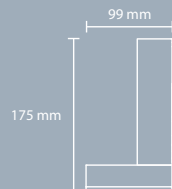

CLS - Surface mounted - HYLO Up- or Downlighter

Main features:

EN

Available as uplighter or downlighter.

Many configurations possible. Create your own fixture within 30 seconds with the fixture generator on the CLS website.

Choice of multiple colours of LED light sources and a variety of beam angles.

Up to 80% energy savings compared to traditional light sources.

High light output due the latest generation of Luxeon / Cree LEDs in combination with high quality optics.

Easy interchangeable optical lens system with beam angles from 8° to 61° & 12 x 46°.

Massive aluminum CNC housing for optimum cooling properties.

Built-in 180-264 VAC power supply for easy installation.

NL

Leverbaar als uplighter of downlighter.

Vele varianten leverbaar. Creëer uw eigen armatuur middels de fixture configurator op de CLS website.

Keuze uit meerdere kleuren LED lichtbronnen en lenssystemen.

Tot 80% energiebesparing ten opzichte van conventionele lichtbronnen.

Hoge lichtopbrengst dankzij de laatste generatie Luxeon / Cree LEDs in combinatie met het hoogwaardige optische lens systeem.

Dankzij eenvoudig verwisselbare lenzen is een lichtopeningshoek van 8° tot 61° & 12 x 46° mogelijk.

Massief aluminium CNC gefreesde behuizing voor maximale koeling van de LEDs.

Ingebouwde 180-264 VAC voeding voor een eenvoudige installatie.