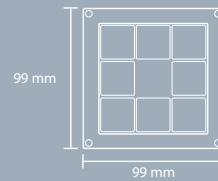

CLS - Surface mounted - HYLO Up- or Downlighter

Main features:

EN

Available as uplighter or downlighter.

Many configurations possible. Create your own fixture within 30 seconds with the fixture generator on the CLS website.

Choice of multiple colours of LED light sources and a variety of beam angles.

Up to 80% energy savings compared to traditional light sources.

High light output due the latest generation of Luxeon / Cree LEDs in combination with high quality optics.

Easy interchangeable optical lens system with beam angles from 8° to 61° & 12 x 46°.

Massive aluminum CNC housing for optimum cooling properties.

Built-in 180-264 VAC power supply for easy installation.

NL

Leverbaar als uplighter of downlighter.

Vele varianten leverbaar. Creëer uw eigen armatuur middels de fixture configurator op de CLS website.

Keuze uit meerdere kleuren LED lichtbronnen en lenssystemen.

Tot 80% energiebesparing ten opzichte van conventionele lichtbronnen.

Hoge lichtopbrengst dankzij de laatste generatie Luxeon / Cree LEDs in combinatie met het hoogwaardige optische lens systeem.

Dankzij eenvoudig verwisselbare lenzen is een lichtopeningshoek van 8° tot 61° & 12 x 46° mogelijk.

Massief aluminium CNC gefreesde behuizing voor maximale koeling van de LEDs.

Ingebouwde 180-264 VAC voeding voor een eenvoudige installatie.