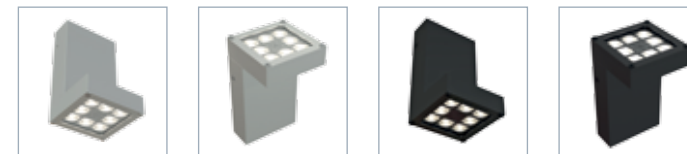

CLS - Surface mounted - HYLO Up- or Downlighter

Main features:

EN

Available as uplighter or downlighter.

Many configurations possible. Create your own fixture within 30 seconds with the fixture generator on the CLS website.

Choice of multiple colours of LED light sources and a variety of beam angles.

Up to 80% energy savings compared to traditional light sources.

High light output due the latest generation of Luxeon / Cree LEDs in combination with high quality optics.

Easy interchangeable optical lens system with beam angles from 8° to 61° & 12 x 46°.

Massive aluminum CNC housing for optimum cooling properties.

Built-in 180-264 VAC power supply for easy installation.

NL

Leverbaar als uplighter of downlighter.

Vele varianten leverbaar. Creëer uw eigen armatuur middels de fixture configurator op de CLS website.

Keuze uit meerdere kleuren LED lichtbronnen en lenssystemen.

Tot 80% energiebesparing ten opzichte van conventionele lichtbronnen.

Hoge lichtopbrengst dankzij de laatste generatie Luxeon / Cree LEDs in combinatie met het hoogwaardige optische lens systeem.

Dankzij eenvoudig verwisselbare lenzen is een lichtopeningshoek van 8° tot 61° & 12 x 46° mogelijk.

Massief aluminium CNC gefreesde behuizing voor maximale koeling van de LEDs.

Ingebouwde 180-264 VAC voeding voor een eenvoudige installatie.