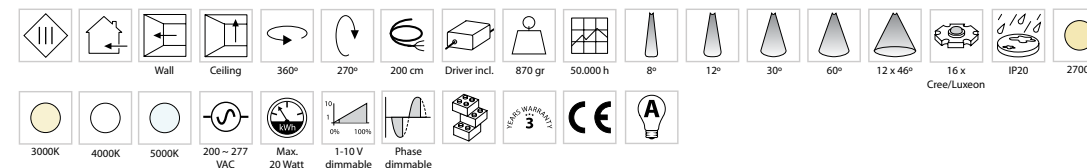

Product movie

www.cls-led.com © CLS July 2015