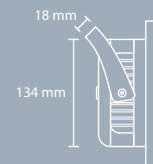

CLS - Surface Mounted - Ultima series - B, Bracket

Main features:

EN

The Ultima B comes with an adjustable mounting bracket and integrated dimmable driver.

More than 2.400 configurations possible for optimal integration in any environment, create your own fixture on our website with the CLS fixture configurator.

Energy savings up to 80% compared to traditional lighting sources.

Up to 2000 lumen light output.

Housing is available in virtually any RAL colour (m.o.q. applies).

Supplied including a built in 230V driver; phase dimmable, 1-10 Volt dimmable or non-dimmable.

DMX control available as option.

5 different optical lens systems, 8°, 12°, 30°, 60° & 12 x 46°.

Luxeon / Cree LEDs inside.

'Single Bin' LED technology. Annoying colour variations in appearance of white light, such as was often the case with metal halide, CFL and T5 luminaires, now belong to the past. The result is a uniform and consistent lighting scheme.

Colour reproduction, CRI>85.

Anti glare design with a UGR ratio of less than 13.

NL

De Ultima B is voorzien van een geïntegreerde dimbare driver in de behuizing en een verstelbare beugel voor eenvoudige montage.

Ruim 2.400 varianten zijn mogelijk. Deze zijn eenvoudig te genereren op onze website middels de fixture configurator.

Tot 80% energiebesparing t.o.v. traditionele lichtbronnen zoals Halogeen, T5 & CFL.

Tot 2000 lumen lichtopbrengst.

Armatuur is in vele RAL kleuren leverbaar voor optimale integratie in interieurs (m.o.q.).

Standaard ingebouwde dimbare voeding via 1-10V of fase afsnijding.

Optie voor aansturen via DMX verkrijgbaar.

Variabele licht openingshoeken. 8°, 12°, 30°, 60° & 12 x 46°.

Luxeon / Cree LEDs.