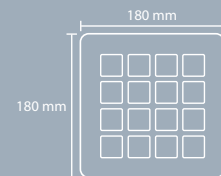

Product movie

www.cls-led.com © CLS July 2015