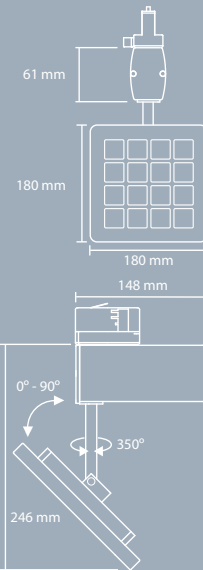

Product movie

www.cle-led.com
© CLS July 2015