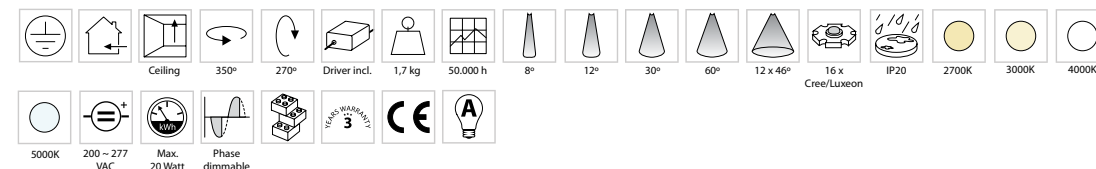

Product movie

www.cle-led.com
© CLS July 2015